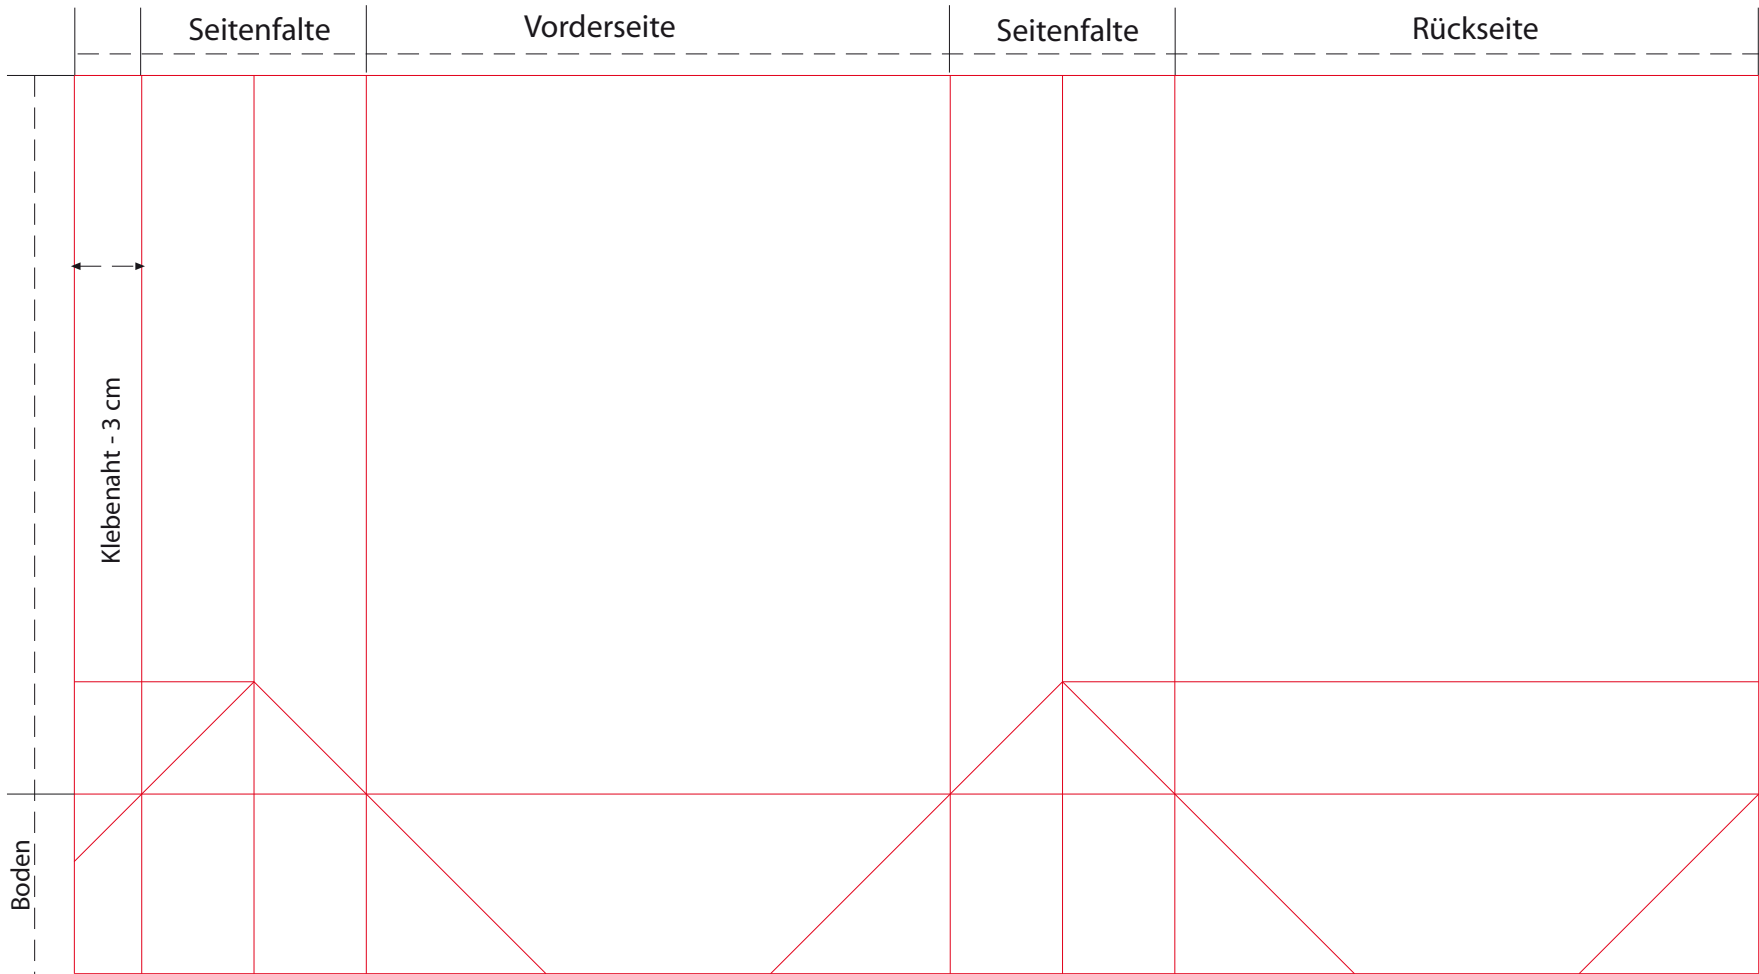

TORINO / Napoli

Bodenbreite: $1/2$ Seitenfalte + 3,5 cm Überdruck