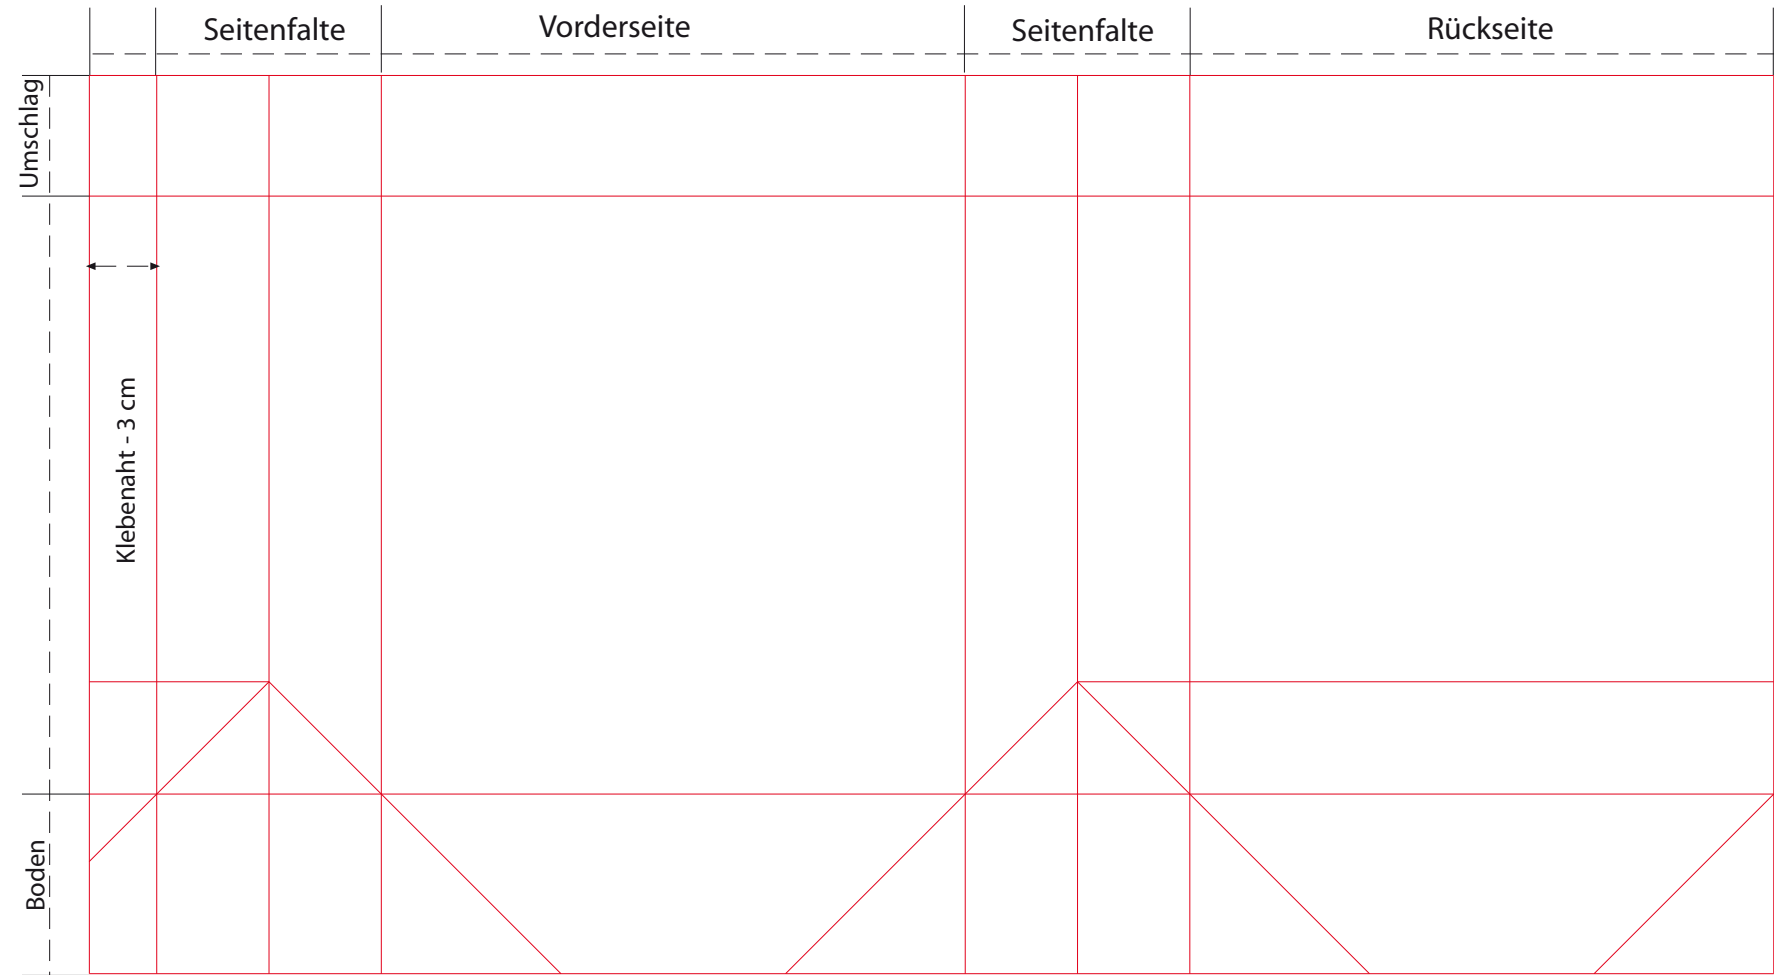

FIRENZE

Bodenbreite: $1/2$ Seitenfalte + 3,5 cm Überdruck