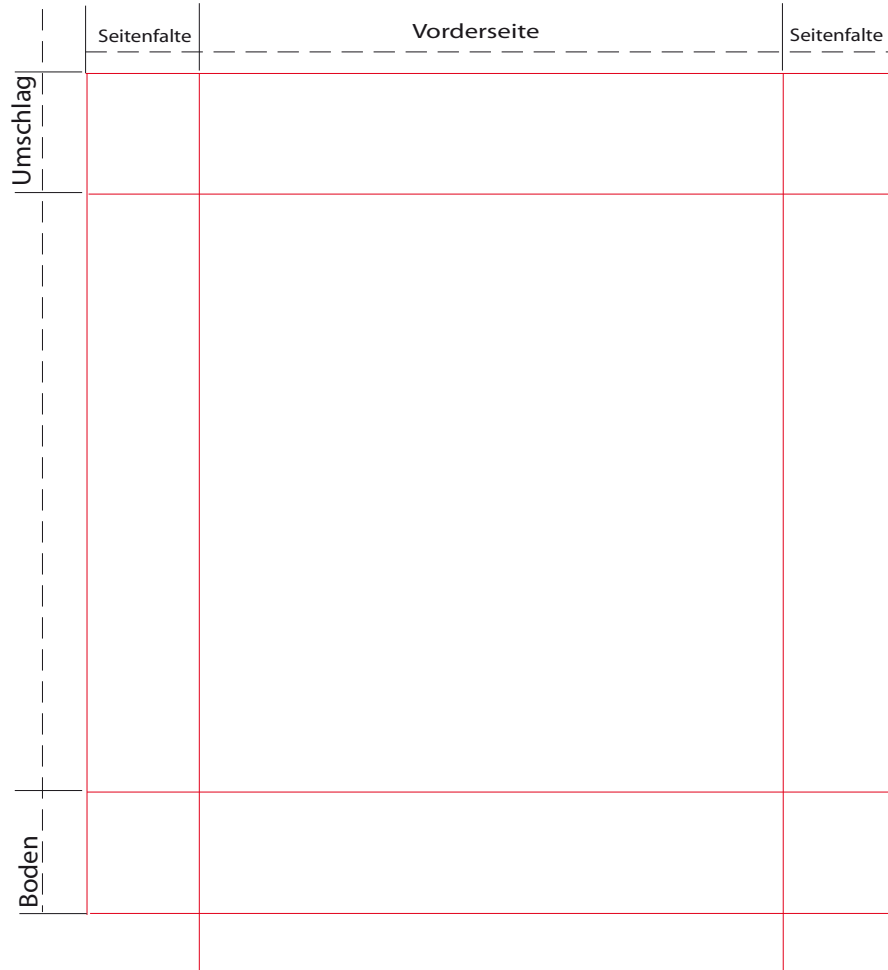

# CORDA - PE

Bodenbreite: 1/2 Seitenfalte